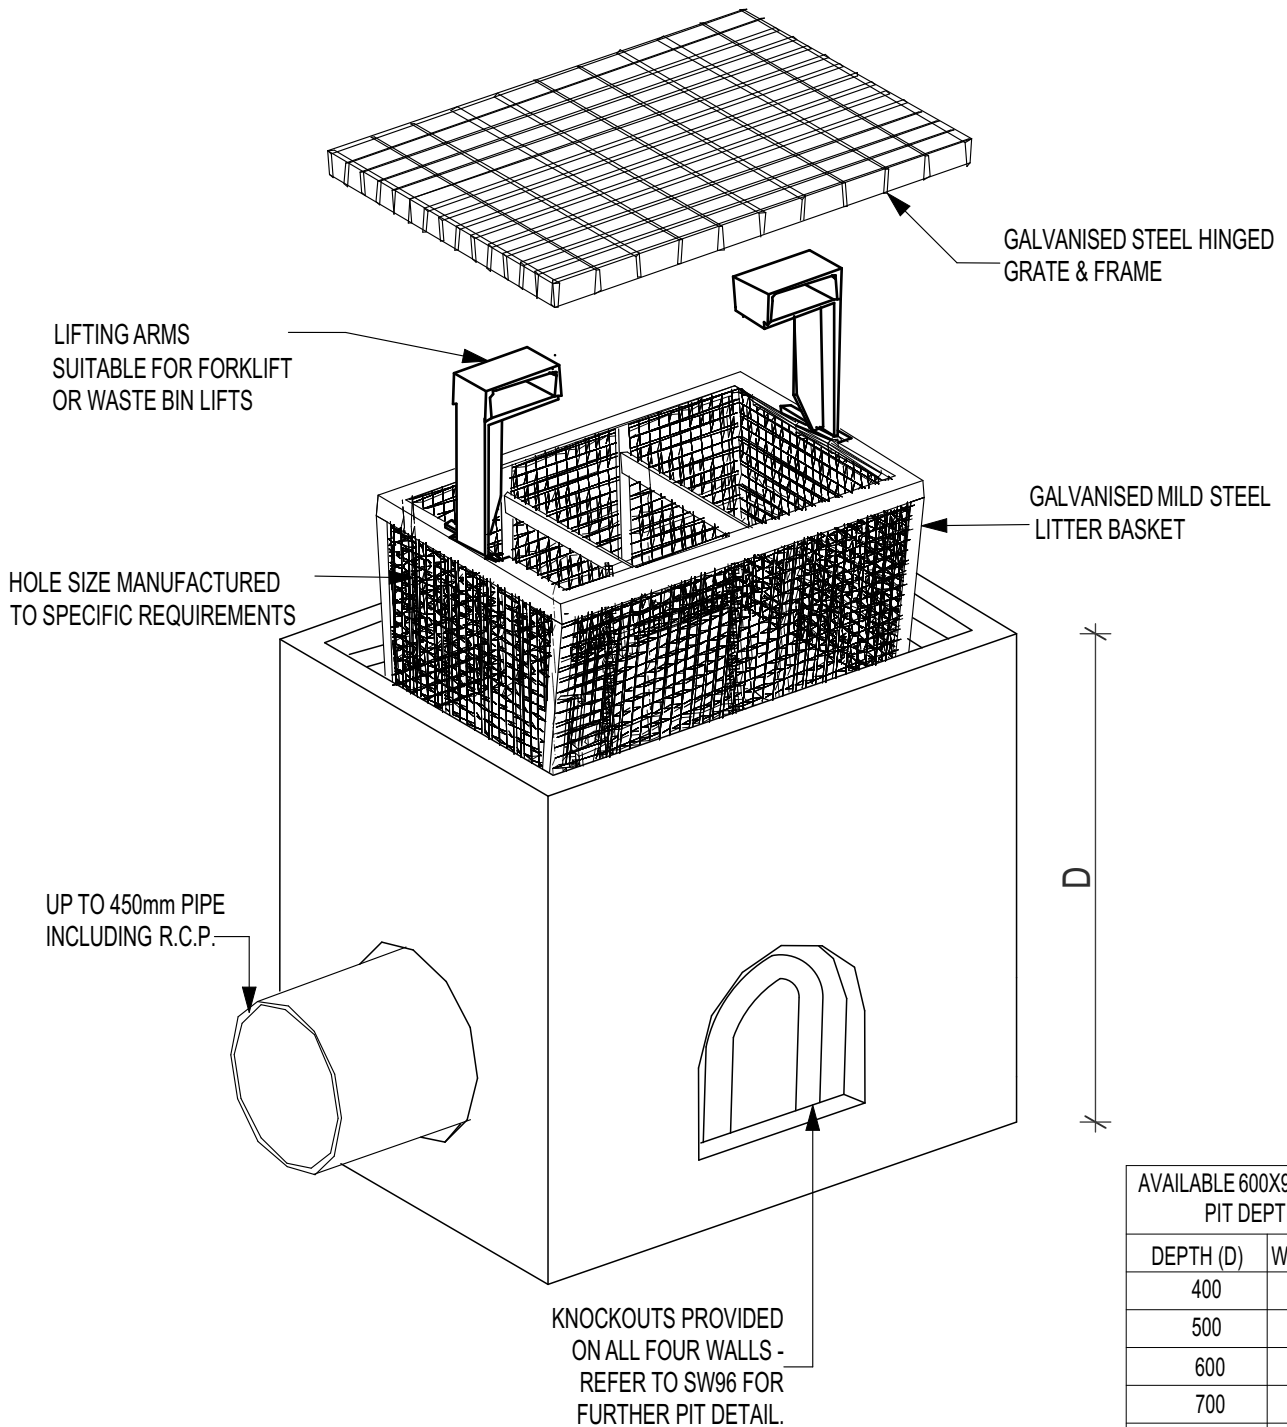

# 900 x 600 Trash Collection Pit

AVAILABLE 600X900 TRASH PIT DEPTHS	
DEPTH (D)	WEIGHT (kg.)
400	600
500	700
600	810
700	910
800	1010
900	1100
1000	1200
1100	1300
1200	1400
1300	1500
1400	1600
1500	1700